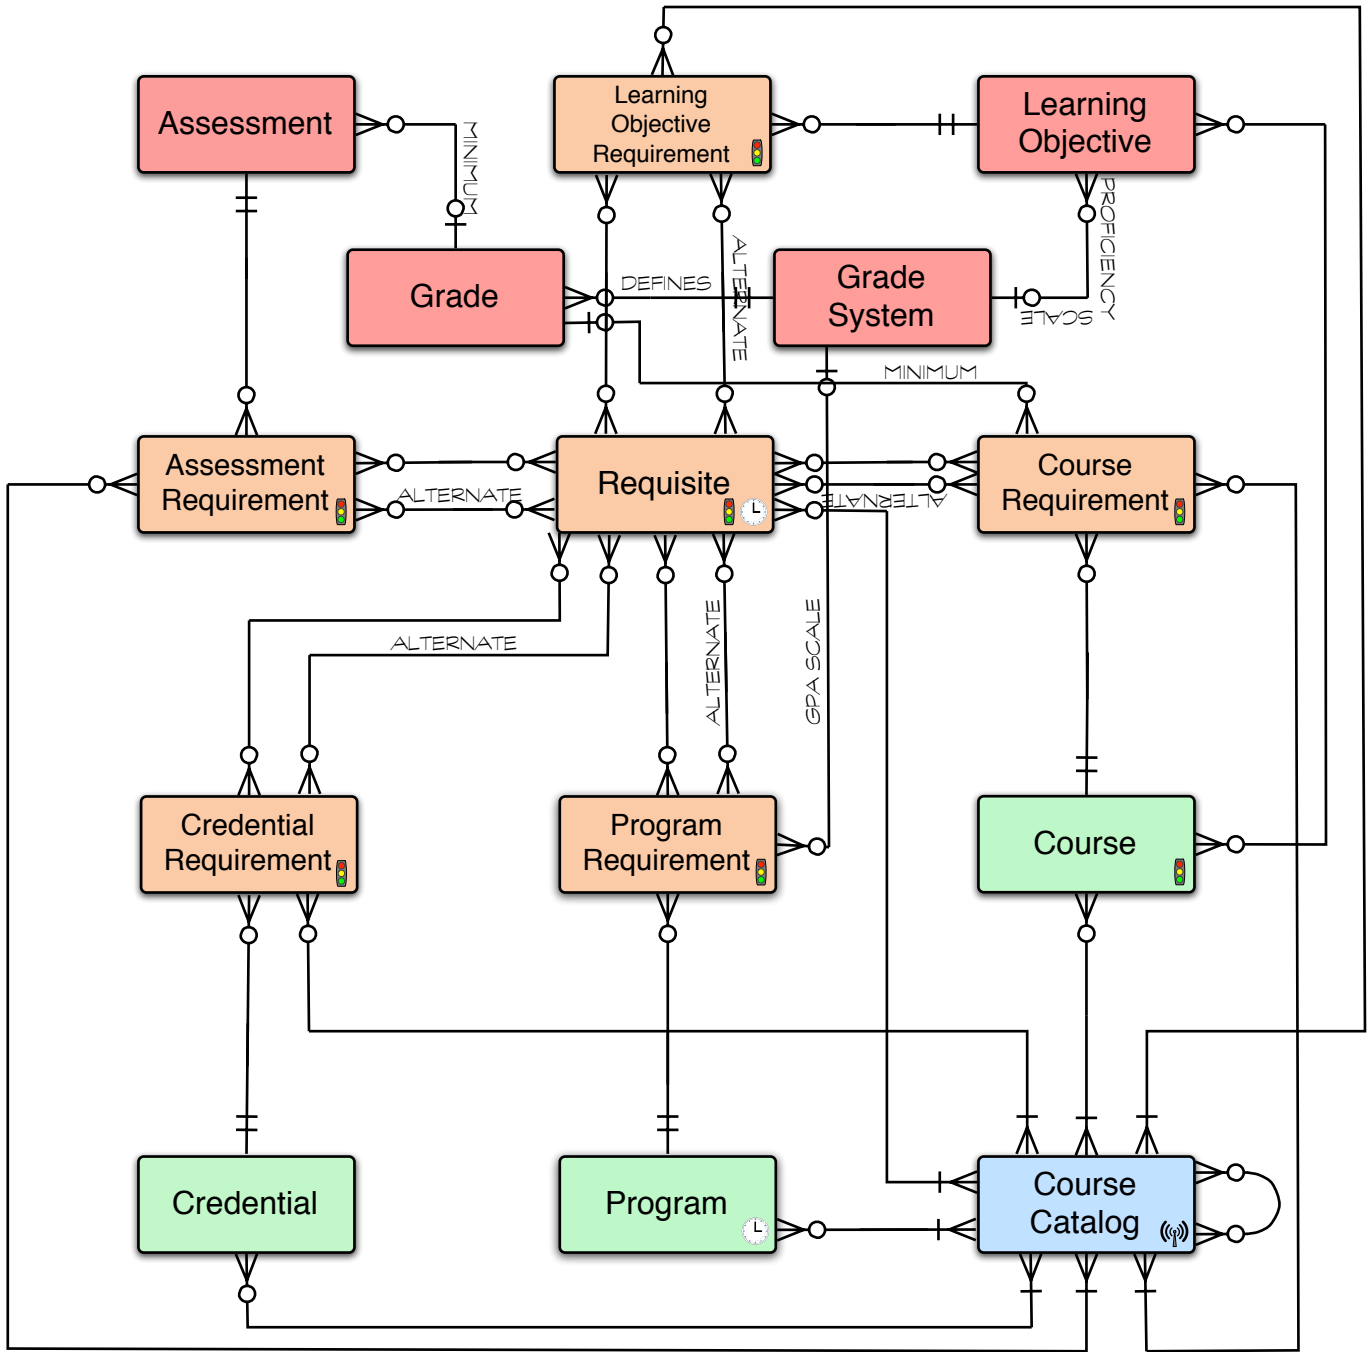

OSID COURSE REQUISITE MODEL

MINIMUM

AssessmentRequirement
 Duration getTimeFrame()
 decimal getMinimumScore()

CourseRequirement
 Duration getTimeFrame()
 decimal getMinimumScore()
 decimal getMinimumEarnedCredits()

ProgramRequirement
 Duration getTimeFrame()
 decimal getMinimumGPA()
 decimal getMinimumEarnedCredits()

CredentialRequirement
 Duration getTimeFrame()

LearningObjectiveRequirement
 Duration getTimeFrame()

LEGEND