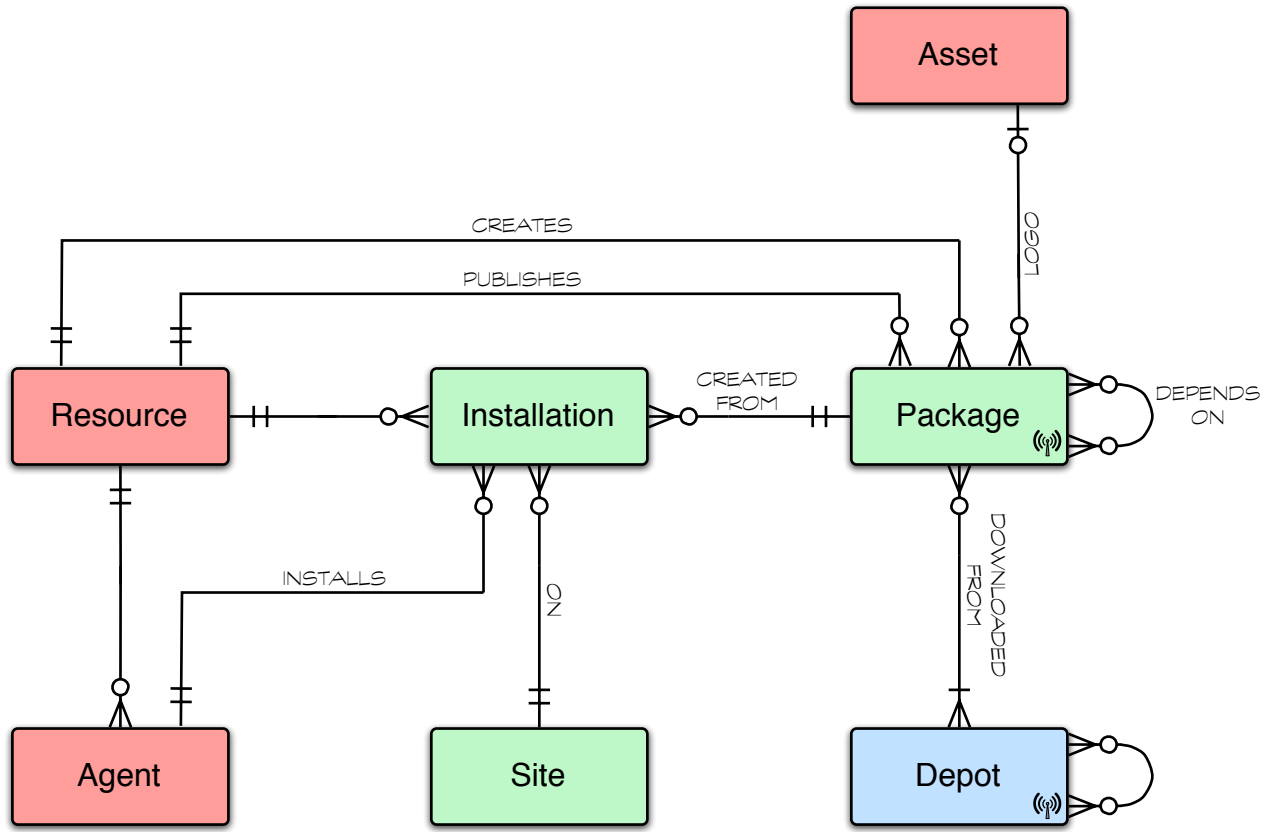

OSID INSTALLATION MODEL

Site
string getPath()

Installation
DateTime getInstallDate()
DateTime getLastCheckDate()

Package
Version getVersion()
string getCopyright()
string getLicense()
string getURL()

LEGEND

- OsidoObject OsidoRule
- OsidoRelationship OsidoCatalog L Temporal
- OsidoGovernator External Entity 🚦 Operable
- OsidoCondition OsidoResult 📡 Sourceable
- OsidoCapsule